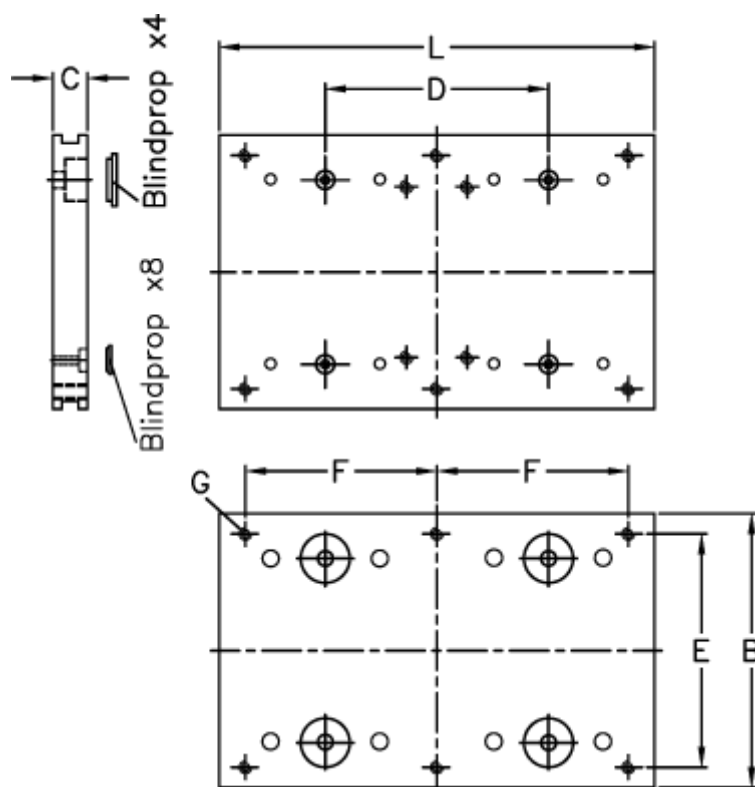

Varenummer: 057113025135
Beskrivelse: Hepco GV3 bærelade CP 25 25 L135

Mål

B = 80
C = 11.50
d = 74
E = 65
F = 120
For leje = 25
For skinne = S/NS 25
Gevindhul G = 4 x M6

L = 135